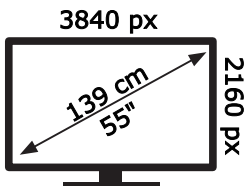

# ENERG

**Panasonic**

**TB-55W60AEY**

**77** kWh/1000h

ABCDEF **G**

**123** kWh/1000h

**50717803**

2019/2013