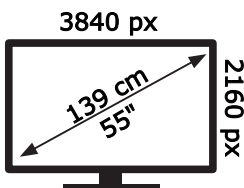

# ENERG

**Panasonic**

**TB-55W63AE6**

**77** kWh/1000h

ABCDEF **G**

**123** kWh/1000h

**50717771**