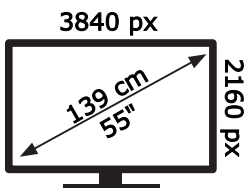

# ENERG

**Panasonic**

TB-55W63AE7

**77** kWh/1000h

ABCDEF **G**

**123** kWh/1000h

50700038

2019/2013