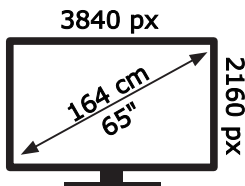

ENERG

Panasonic

TV-65W80AEY

85 kWh/1000h

ABCDEF **G**

145 kWh/1000h

50719972

2019/2013