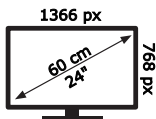

ENERG

Panasonic

TX-24MS350E

16 kWh/1000h

ABCDEF **G**

28 kWh/1000h

50661331