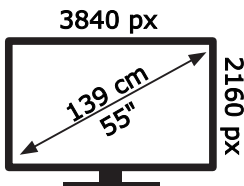

ENERG

Panasonic

TX-55MX710E

64 kWh/1000h

ABCDEF **G**

123 kWh/1000h

50663006

2019/2013