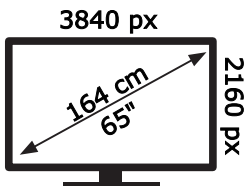

ENERG

Panasonic

TX-65MX610E

85 kWh/1000h

ABCDEF **G**

145 kWh/1000h

50661733

2019/2013