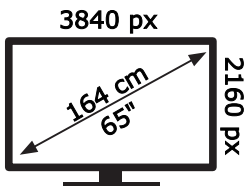

ENERG

Panasonic

TX-65MX700E

85 kWh/1000h

ABCDEF **G**

145 kWh/1000h

50665100

2019/2013