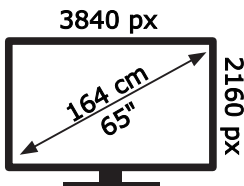

ENERG

Panasonic

TX-65MX710E

85 kWh/1000h

ABCDEF **G**

145 kWh/1000h

50665103

2019/2013